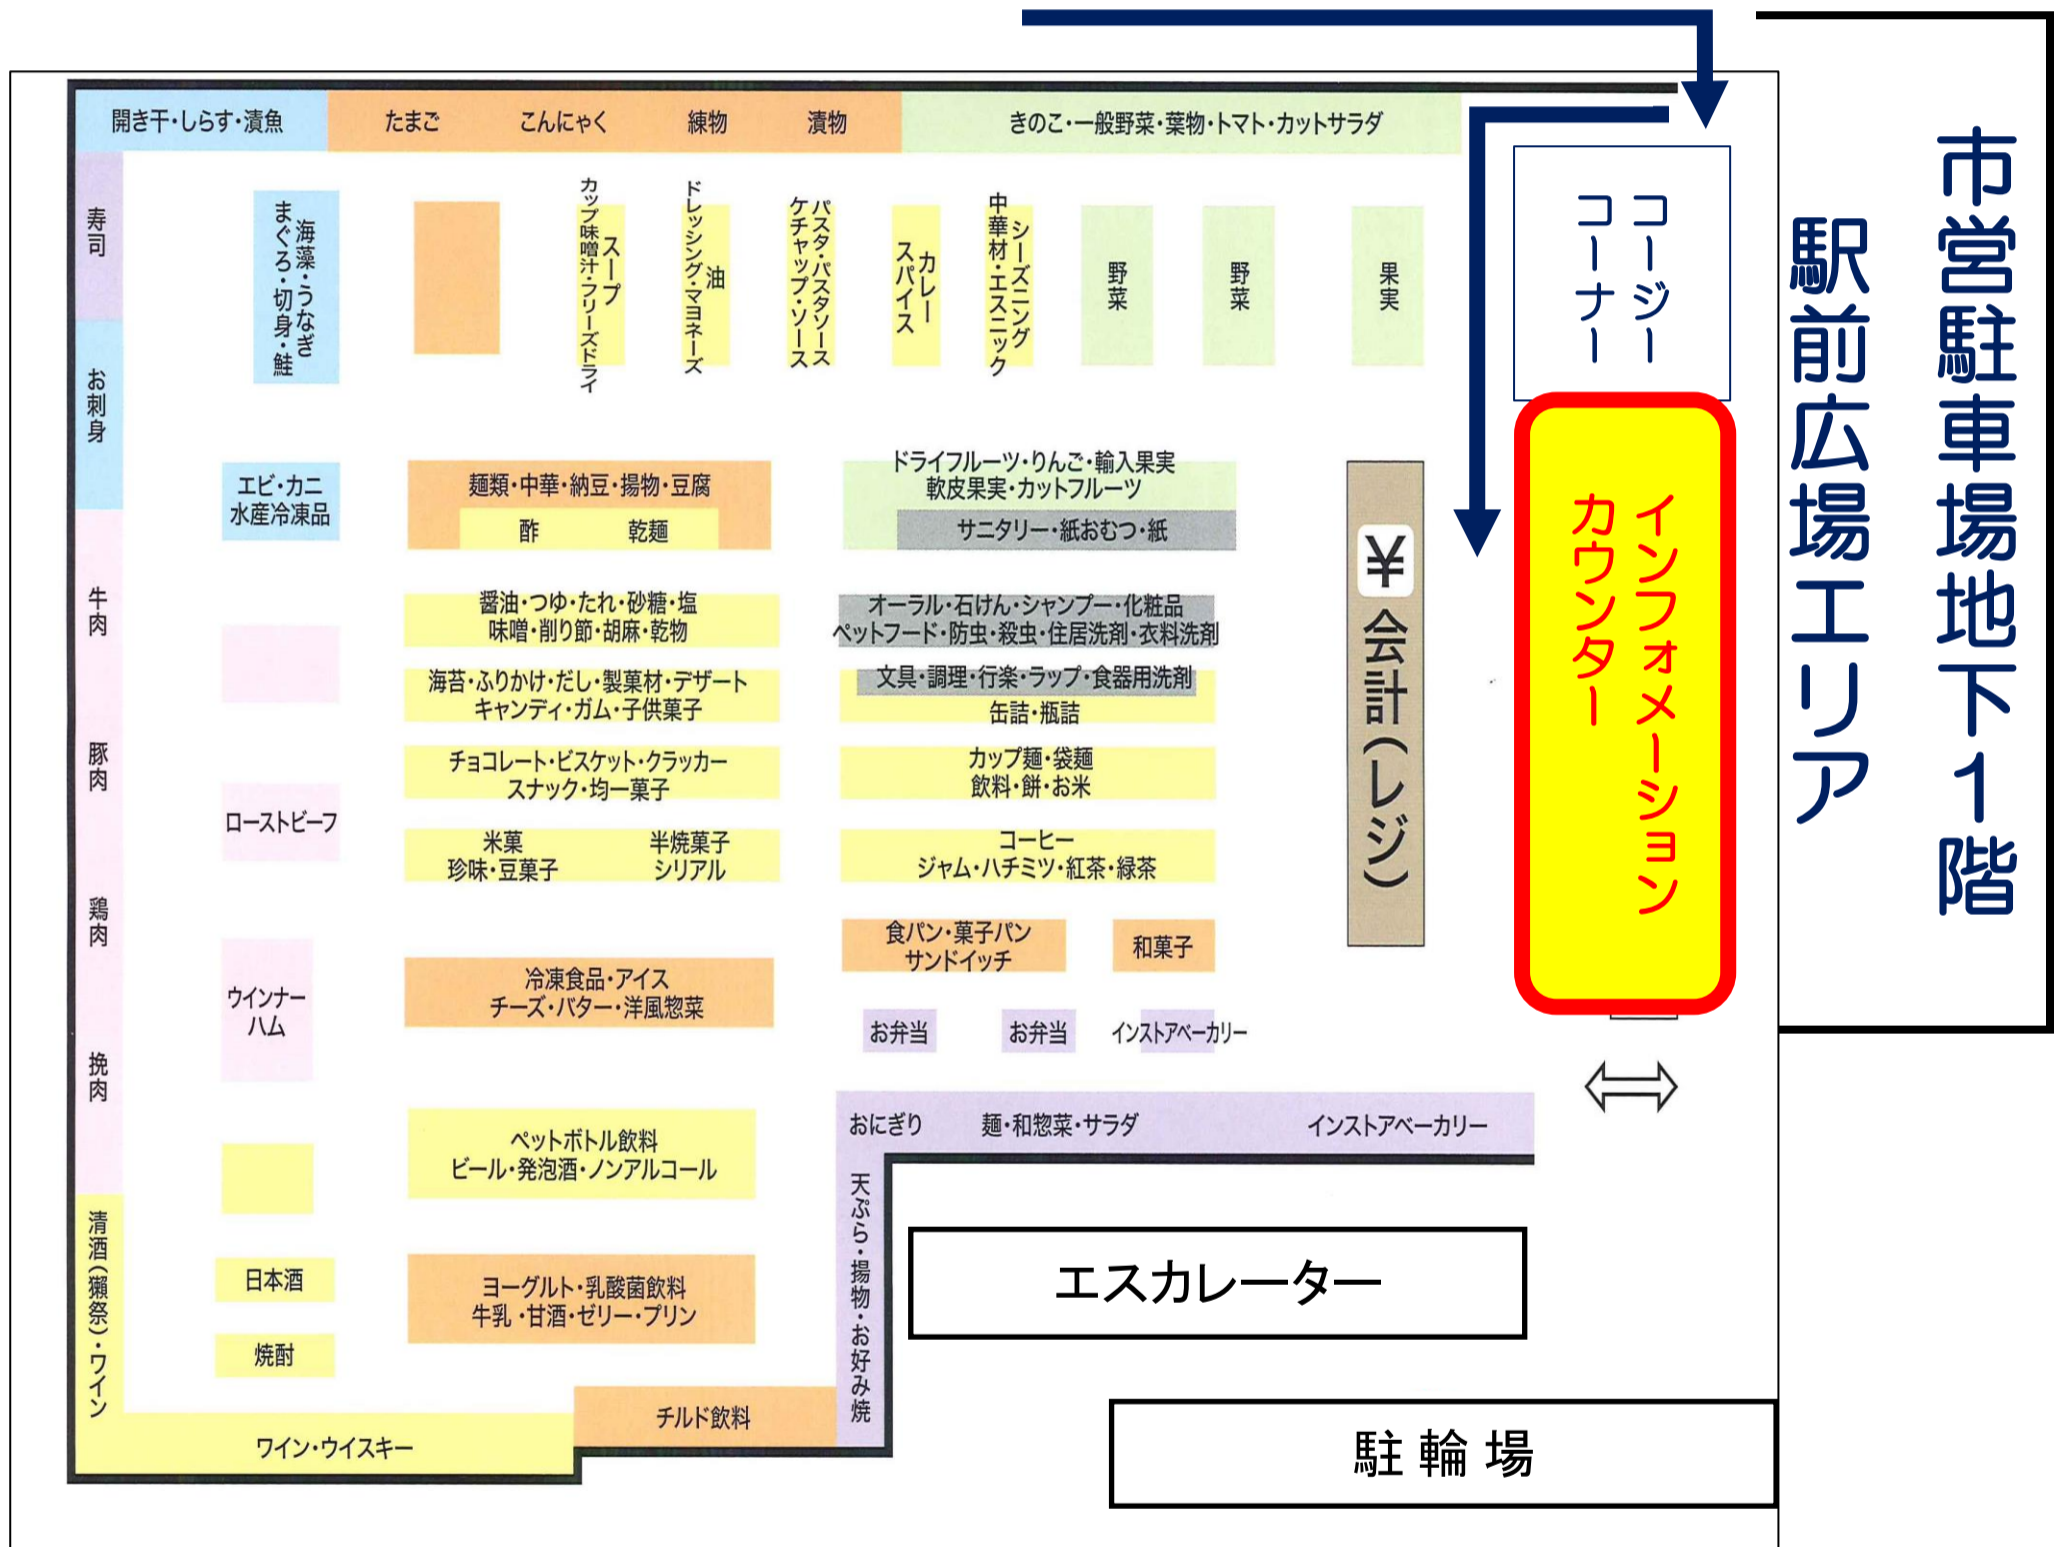

# 「お客さま感謝デー」プレゼントをお渡しする場所

## 京王ストア府中店(ル・シーニュー地下1階)

### インフォメーションカウンター

ル・シーニュー  
駅側エレベーター

駐車場地下2階・地下3階からは、ル・シーニュー駅側エレベーターに乗り地下1階で降りてください

駐車場地下1階からは、駅前広場エリアの京王ストア入口からお入りください