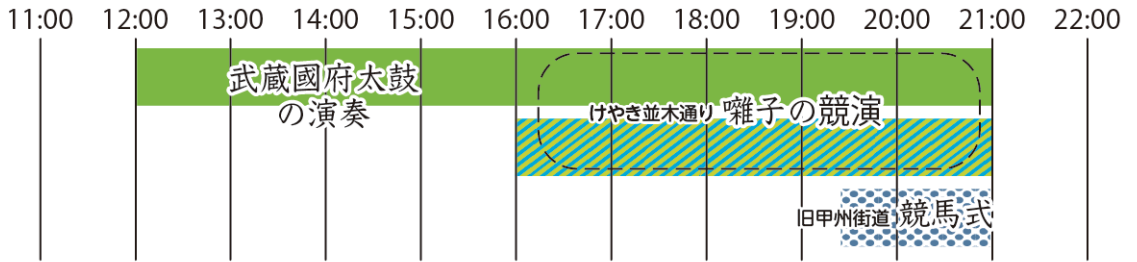

令和7年 くらやみ祭 交通規制図

皆様のご協力をお願いいたします

※下記以外にも規制が行われる場合があります。

※お越しの際は、公共交通機関をご利用ください。

※車両通行止め区域以外でも通常より通行に時間がかかる場合がありますので余裕を持ってお越してください。

※会場及び規制区域内並びに周辺での小型無人飛行機(ドローン)の飛行は禁止です。

ウェブサイトでも交通規制図を公開しています

5月3日
(土・祝)

AED
(自動体外式除細動器)
設置場所
※一部

- | | | |
|------------------------------------|--------------------------------|---------------------------|
| A 府中消防署：1階受付横 | E ル・シーニュ：1階のぼりエスカレーター横 | J 大國魂神社結婚式場：1階受付横 |
| B 府中警察署：1階正面玄関入って左 | F ミッテン：2階インフォメーションセンター横 | K 大國魂神社：授与所横 |
| C 府中駅：北口改札入って右 | G 大國魂交番：交番内 | L 府中本町駅：改札内入って左 |
| D くるる：2階西側のぼりエスカレーター向かい自販機横 | H 府中市役所：西玄関入り口警備室前 | M 分倍河原駅：改札内中央連絡口付近 |
| | I ふるさと府中歴史館：東玄関入って左 | N 東府中駅：改札横 |