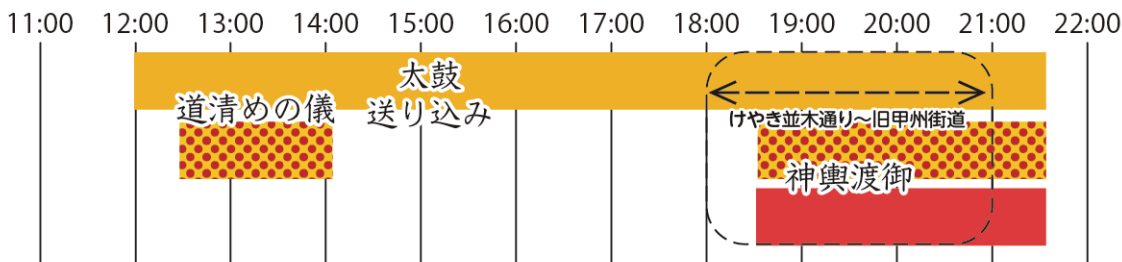

令和7年

くらやみ祭

交通規制図

皆様のご協力をお願いいたします

※下記以外にも規制が行われる場合があります。

ウェブサイトでも交通規制図を公開しています

※お越しの際は、公共交通機関をご利用ください。

※車両通行止め区域以外でも通常より通行に時間がかかる場合がありますので余裕を持ってお越しください。

※会場及び規制区域内並びに周辺での小型無人飛行機（ドローン）の飛行は禁止です。

5月5日
(月・祝)

AED
(自動体外式除細動器)
設置場所
※一部

- | | | |
|------------------------------------|--------------------------------|---------------------------|
| A 府中消防署：1階受付横 | E ル・シーニュ：1階のぼりエスカレーター横 | J 大國魂神社結婚式場：1階受付横 |
| B 府中警察署：1階正面玄関入って左 | F ミッテン：2階インフォメーションセンター横 | K 大國魂神社：授与所横 |
| C 府中駅：北口改札入って右 | G 大國魂交番：交番内 | L 府中本町駅：改札内入って左 |
| D くるる：2階西側のぼりエスカレーター向かい自販機横 | H 府中市役所：西玄関入り口警備室前 | M 分倍河原駅：改札内中央連絡口付近 |
| | I ふるさと府中歴史館：東玄関入って左 | N 東府中駅：改札横 |