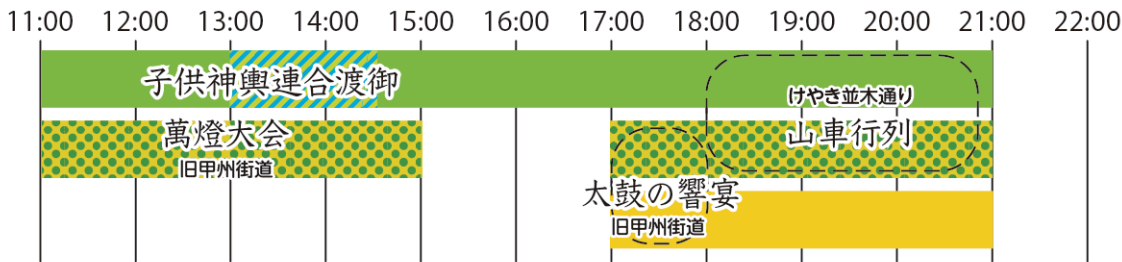

AED
(自動体外式除細動器)
設置場所
※一部

- | | | |
|------------------------------------|--------------------------------|---------------------------|
| A 府中消防署：1階受付横 | E ル・シーニュ：1階のぼりエスカレーター横 | J 大國魂神社結婚式場：1階受付横 |
| B 府中警察署：1階正面玄関入って左 | F ミッテン：2階インフォメーションセンター横 | K 大國魂神社：授与所横 |
| C 府中駅：北口改札入って右 | G 大國魂交番：交番内 | L 府中本町駅：改札内入って左 |
| D くるる：2階西側のぼりエスカレーター向かい自販機横 | H 府中市役所：西玄関入り口警備室前 | M 分倍河原駅：改札内中央連絡口付近 |
| | I ふるさと府中歴史館：東玄関入って左 | N 東府中駅：改札横 |

令和7年 くらやみ祭 交通規制図

皆様のご協力をお願いいたします

※下記以外にも規制が行われる場合があります。

ウェブサイトでも交通規制図を公開しています

※お越しの際は、公共交通機関をご利用ください。

※車両通行止め区域以外でも通常より通行に時間がかかる場合がありますので余裕を持ってお越しください。

※会場及び規制区域内並びに周辺での小型無人飛行機（ドローン）の飛行は禁止です。

5月4日
(日・祝)

AED
(自動体外式除細動器)
設置場所
※一部

- A** 府中消防署：1階受付横
- B** 府中警察署：1階正面玄関入って左
- C** 府中駅：北口改札入って右
- D** くるる：2階西側のぼりエスカレーター向かい自販機横
- E** ル・シーニュ：1階のぼりエスカレーター横
- F** ミッテン：2階インフォメーションセンター横
- G** 大國魂交番：交番内
- H** 府中市役所：西玄関入り口警備室前
- I** ふるさと府中歴史館：東玄関入って左
- J** 大國魂神社結婚式場：1階受付横
- K** 大國魂神社：授与所横
- L** 府中本町駅：改札内入って左
- M** 分倍河原駅：改札内中央連絡口付近
- N** 東府中駅：改札横