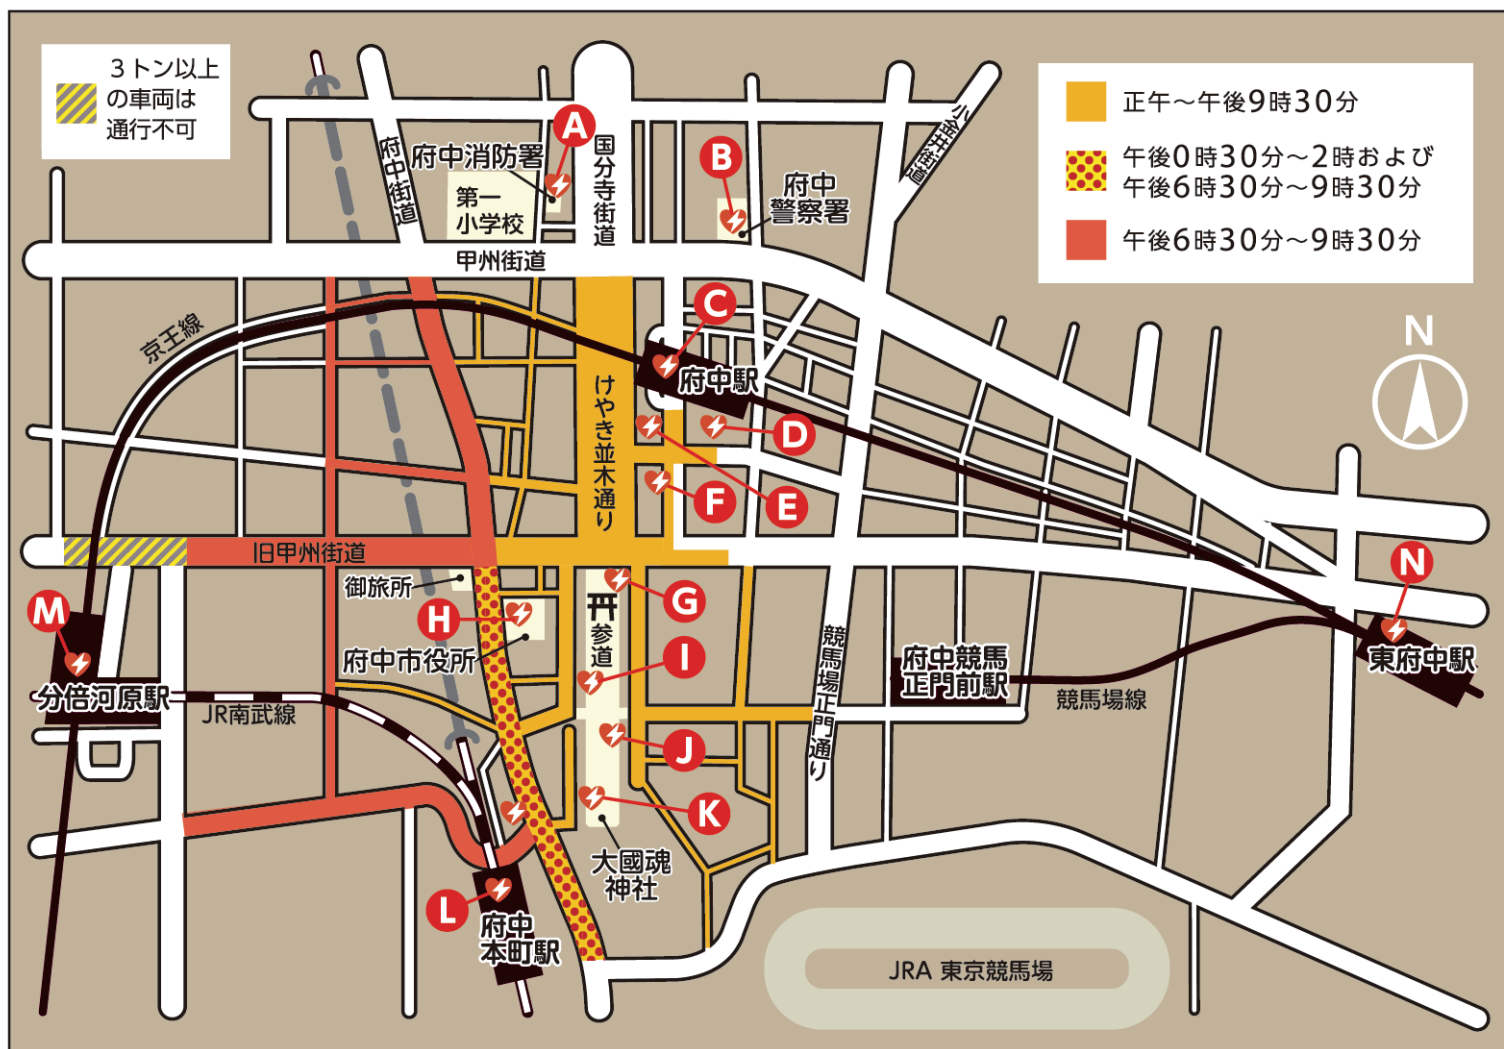

AED
(自動体外式除細動器)
設置場所
※一部

- A** 府中消防署：1階受付横
- B** 府中警察署：1階正面玄関入って左
- C** 府中駅：北口改札入って右
- D** くるる：2階西側のぼりエスカレーター向かい自販機横
- E** ル・シーニュ：1階のぼりエスカレーター横
- F** ミッテン：2階インフォメーションセンター横
- G** 大國魂交番：交番内
- H** 府中市役所：西玄関入り口警備室前
- I** ふるさと府中歴史館：東玄関入って左
- J** 大國魂神社結婚式場：1階受付横
- K** 大國魂神社：授与所横
- L** 府中本町駅：改札内入って左
- M** 分倍河原駅：改札内中央連絡口付近
- N** 東府中駅：改札横

令和7年

くらやみ祭

交通規制図

皆様のご協力をお願いいたします

※下記以外にも規制が行われる場合があります。

ウェブサイトでも交通規制図を公開しています

※お越しの際は、公共交通機関をご利用ください。

※車両通行止め区域以外でも通常より通行に時間がかかる場合がありますので余裕を持ってお越しください。

※会場及び規制区域内並びに周辺での小型無人飛行機（ドローン）の飛行は禁止です。

5月5日
(月・祝)

AED
(自動体外式除細動器)
設置場所
※一部

- | | | |
|------------------------------------|--------------------------------|---------------------------|
| A 府中消防署：1階受付横 | E ル・シーニュ：1階のぼりエスカレーター横 | J 大國魂神社結婚式場：1階受付横 |
| B 府中警察署：1階正面玄関入って左 | F ミッテン：2階インフォメーションセンター横 | K 大國魂神社：授与所横 |
| C 府中駅：北口改札入って右 | G 大國魂交番：交番内 | L 府中本町駅：改札内入って左 |
| D くるる：2階西側のぼりエスカレーター向かい自販機横 | H 府中市役所：西玄関入り口警備室前 | M 分倍河原駅：改札内中央連絡口付近 |
| | I ふるさと府中歴史館：東玄関入って左 | N 東府中駅：改札横 |

※会場及び規制区域内並びに周辺での小型無人飛行機（ドローン）の飛行は禁止です。

5月6日 (火・休)

AED
(自動体外式除細動器)
設置場所
※一部

- A 府中消防署：1階受付横
- B 府中警察署：1階正面玄関入って左
- C 府中駅：北口改札入って右
- D くるる：2階西側のぼりエスカレーター向かい自販機横

- E ル・シーニュ：1階のぼりエスカレーター横
- F ミッテン：2階インフォメーションセンター横
- G 大國魂交番：交番内
- H 府中市役所：西玄関入り口警備室前
- I ふるさと府中歴史館：東玄関入って左