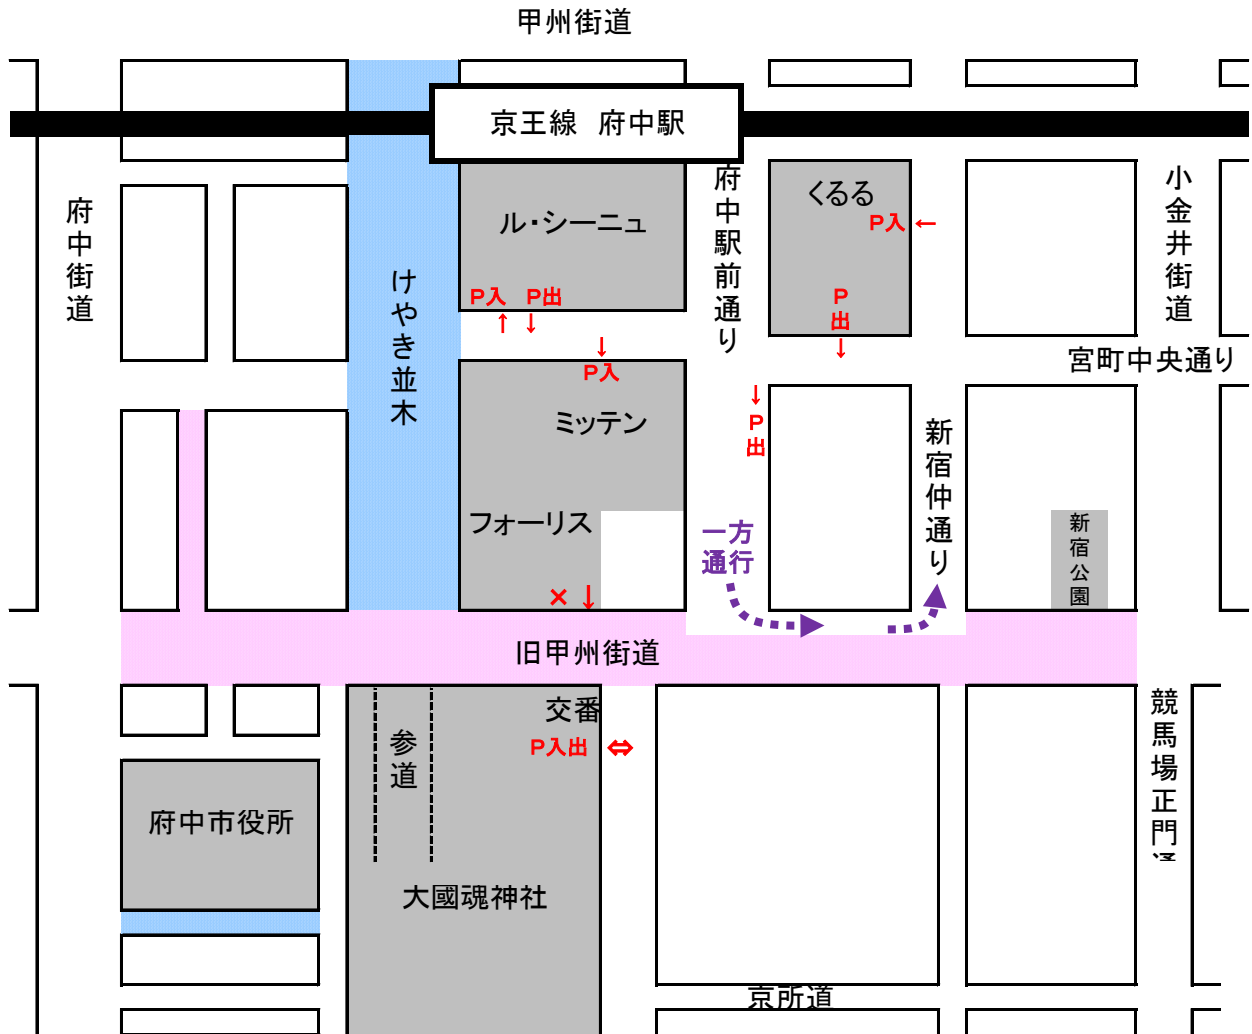

■ 交通規制のお知らせ ■

府中市制施行70周年市民パレード

実施日: 令和6年10月20日(日)

…交通規制区間①(11時~18時)

…交通規制区間②(13時~17時30分)